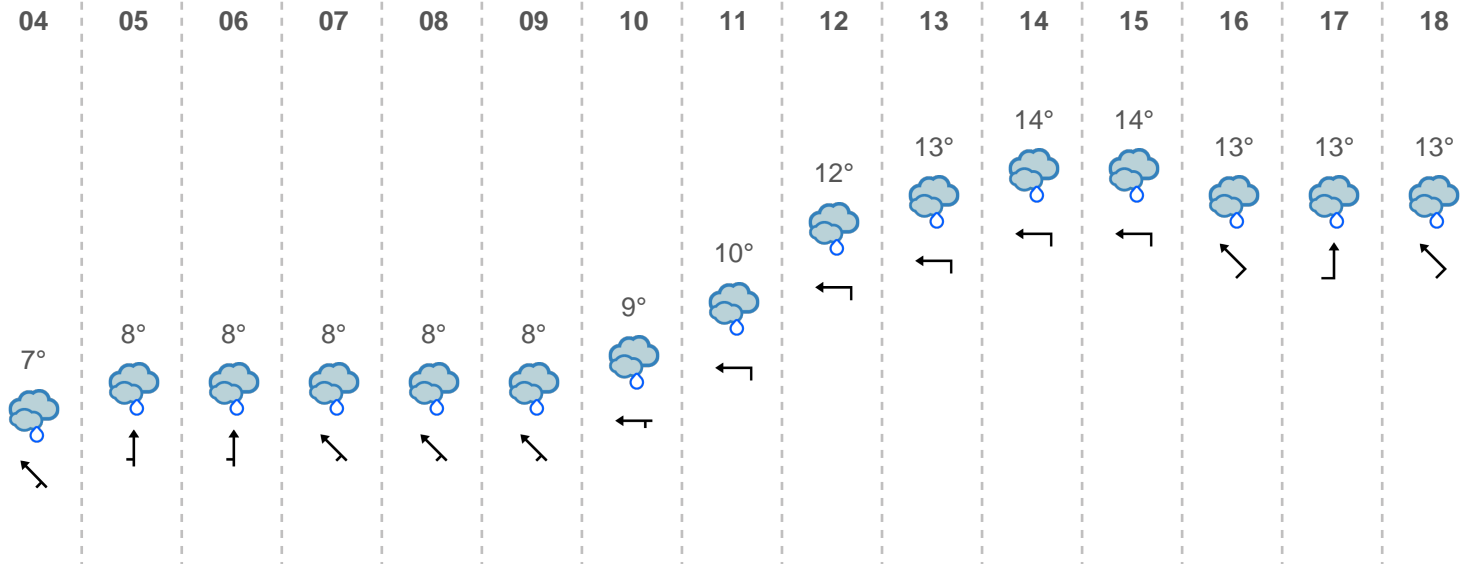

Il meteo in Nuestra Señora del Rosario, Escuela Hogar (en Berlanga de Duero)

mercoledì 21 de aprile, 2021

	Oggi 21 apr	Domani 22 apr	Venerdì 23 apr	Sabato 24 apr	Domenica 25 apr	Lunedì 26 apr	Martedì 27 apr
Ora	↑ 14° ↓ 7°	↑ 13° ↓ 8°	↑ 18° ↓ 6°	↑ 20° ↓ 7°	↑ 16° ↓ 7°	↑ 16° ↓ 8°	↑ 16° ↓ 9°
08:00	8°	8°	6°	7°	7°	8°	9°
14:00	14°	13°	18°	20°	16°	16°	16°
20:00	12°	12°	16°	16°	13°	15°	14°
Pioggia	5.64 mm	5.5 mm	0 mm	0 mm	0 mm	4 mm	8.9 mm
Vento	← 8 km/h	↘ 13 km/h	← 19 km/h	↘ 18 km/h	↘ 19 km/h	↑ 14 km/h	↑ 8 km/h
↑	07:23	07:21	07:20	07:18	07:17	07:15	07:14
↓	20:59	21:00	21:01	21:02	21:03	21:04	21:05

Hora por hora en Nuestra Señora del Rosario, Escuela Hogar (en Berlanga de Duero)

Predicción para las próximas horas

Oggi: